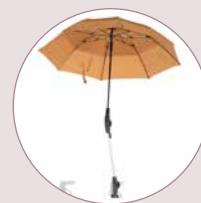

Saljol Allround Rollator

Das Multitalent
für Stadt und Land

Highlights

Umbaubare Bremse

Standard-Zweihandbremse
oder Einhand-Simultanbremse

Alu-Rahmen mit schickem Design

leicht zu manövrieren

All-Terrain-Bereifung

89 €

Transporttasche

69 €

Echtholz-Tablett

59 €

Fester Sitz

89 €

Schirm schwarz