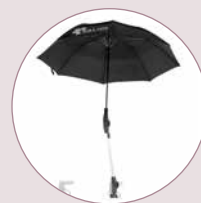

Saljol Allround Rollator

Das Multitalent
für Stadt und Land

Highlights

Umbaubare Bremse

Standard-Zweihandbremse
oder Einhand-Simultanbremse

Alu-Rahmen mit schickem Design

leicht zu manövrieren

All-Terrain-Bereifung

89 €

Transporttasche

69 €

Echtholz-Tablett

59 €

Fester Sitz

89 €

Schirm schwarz