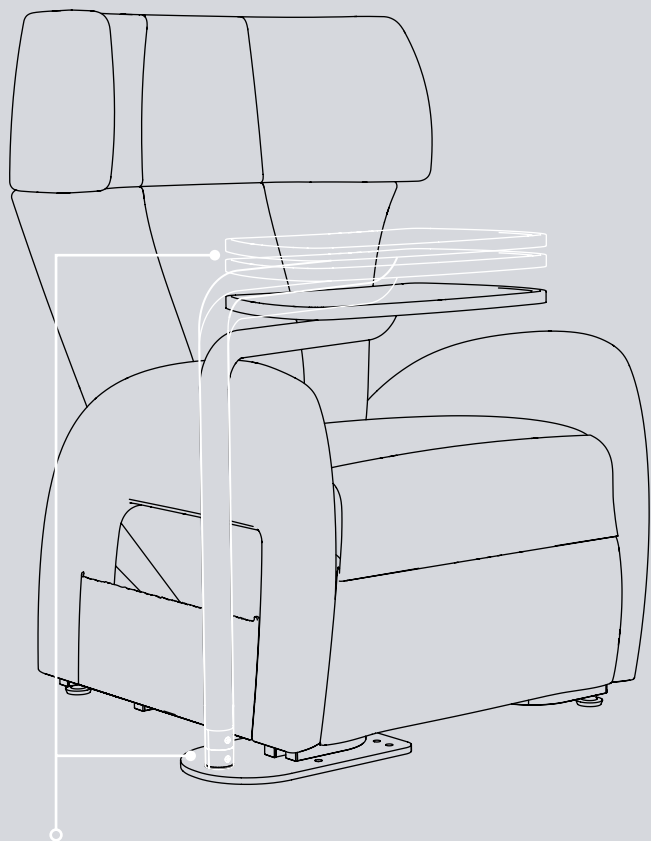

(Details siehe Rückseite)

**Große,
wischdesinfizierbare
Ablagefläche**

für Bücher, Spiele oder
auch Ihre Arme

Stabil und belastbar

Tischfläche trägt
Gewicht bis 20 kg

Tisch dreht in der Aufstehfunktion
automatisch zur Seite

Große Ablagefläche

Fest am Sessel verschraubt

Technische Daten

Variable Höhe

Höhe der Tischplatte mit Hilfe von zwei Ringen am Fuß des Rohres verstellbar
(70,5 cm, 73,5 cm und 76,5 cm)

max. 100 kg belastbar

max. 20 kg

Links oder rechts montierbar

kann nach Bedarf an beiden Seiten angebracht werden

Drehbare Tischfläche

zwei Flügelmuttern an der Unterseite der Platte ermöglichen Drehen der Ablagefläche

Schwenken des Tisches

Dank drehbarem Rohr schwenkt Tisch um 270° nach außen (Schwenkradius 70 cm)