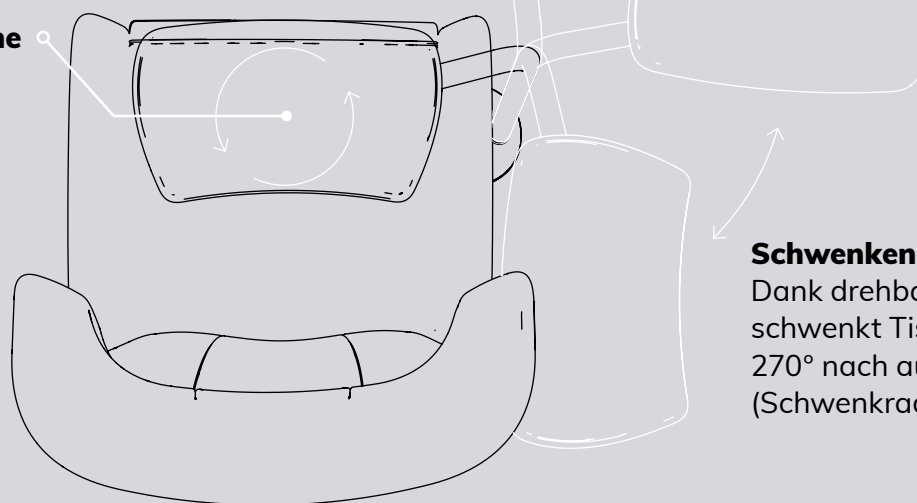

Große Ablagefläche

Fest am Sessel verschraubt

Technische Daten

Variable Höhe

Höhe der Tischplatte mit Hilfe von zwei Ringen am Fuß des Rohres verstellbar
(70,5 cm, 73,5 cm und 76,5 cm)

max. 100 kg belastbar

max. 20 kg

Links oder rechts montierbar

kann nach Bedarf an beiden Seiten angebracht werden

Drehbare Tischfläche

zwei Flügelmuttern an der Unterseite der Platte ermöglichen Drehen der Ablagefläche

Schwenken des Tisches

Dank drehbarem Rohr schwenkt Tisch um 270° nach außen (Schwenkradius 70 cm)