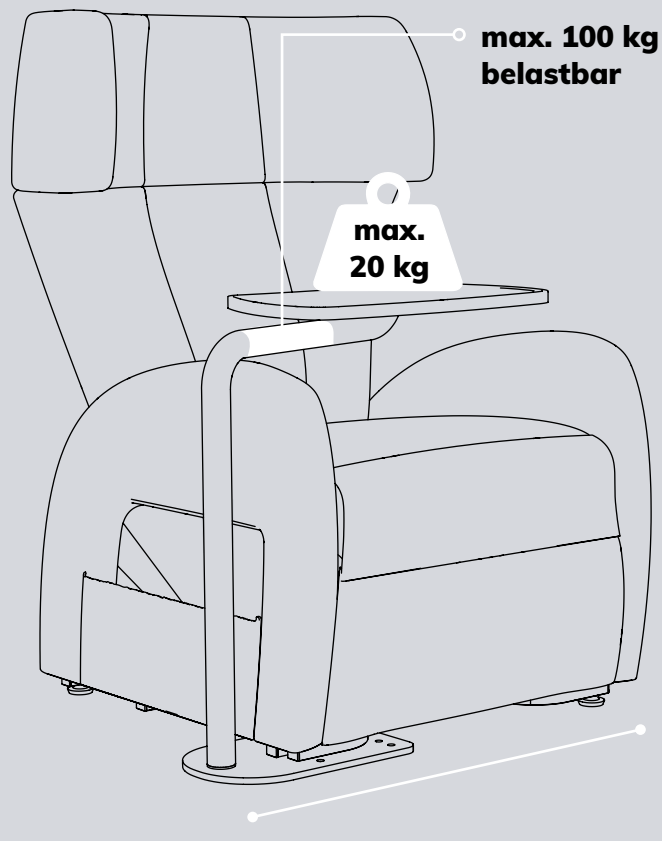

(Details siehe Rückseite)

**Große,
wischdesinfizierbare
Ablagefläche**

für Bücher, Spiele oder
auch Ihre Arme

Stabil und belastbar

Tischfläche trägt
Gewicht bis 20 kg

Tisch dreht in der Aufstehfunktion
automatisch zur Seite

Große Ablagefläche

Fest am Sessel verschraubt

Technische Daten

Variable Höhe

Höhe der Tischplatte mit Hilfe von zwei Ringen am Fuß des Rohres verstellbar
(70,5 cm, 73,5 cm und 76,5 cm)

max. 100 kg belastbar

max. 20 kg

Links oder rechts montierbar

kann nach Bedarf an beiden Seiten angebracht werden

Drehbare Tischfläche

zwei Flügelmuttern an der Unterseite der Platte ermöglichen Drehen der Ablagefläche

Schwenken des Tisches

Dank drehbarem Rohr schwenkt Tisch um 270° nach außen (Schwenkradius 70 cm)