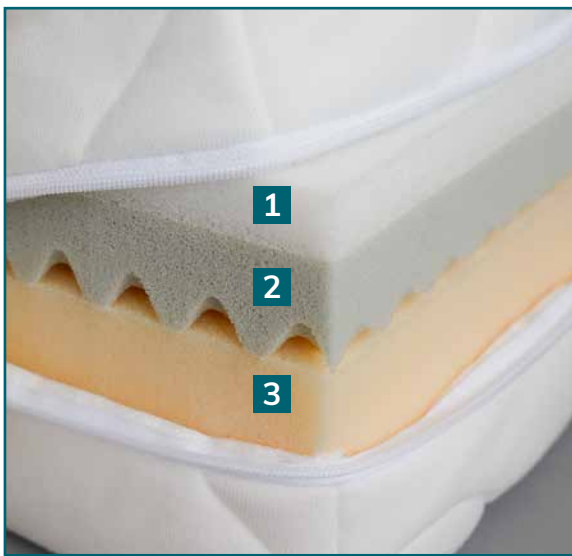

Drei Schaumstoffe für hohen Komfort
optimale Stützung der Wirbelsäule, gute Gewichts-
verteilung und Förderung der Luftzirkulation

Erhältlich in verschiedenen Größen
in Standard- und Sondergrößen
verfügbar

**Komfortmatratze
ab 299 €**

Anschmiegsam und weich

Drei Schaumstoffschichten
für extra hohen Komfort

Hautsympathischer Bezug

Größen

Die Saljol Komfortmatratze ist in nahezu jeder Größe erhältlich:

Standardmaße:	90 x 200 cm (Single Size)	Sondermaße:	90 x 190 cm	90 x 220 cm
	140 x 200 cm (Double Size)		100 x 200 cm	120 x 200 cm
	160 x 200 cm (Queen Size)		120 x 220 cm	uvm.

Matratzenstärke 15 cm. Zusätzliche Größen auf Anfrage. Lieferbar innerhalb von 10 Werktagen.

Aufbau und Indikation

- 1 2 cm Weichschaum-Oberschicht**
(Raumgewicht 35 kg/m³, Stauchhärte 1,8 kPa)
- 2 4 cm Kaltschaum-Noppenauflage**
(Raumgewicht 45 kg/m³, Stauchhärte 3,5 kPa)
- 3 9 cm Kaltschaum-Unterschicht**
(Raumgewicht 40 kg/m³, Stauchhärte 3,0 kPa)

Empfohlen für/bei

- Normalschläfer, ohne besondere Schlafprobleme
- Rückenschmerzen
- Nackenschmerzen
- Kopfschmerzen durch Verspannungen

Ausführungen

Inkontinenzbezug
lässt keine Nässe durch

Frotteebezug
besonders weich
und hautsympathisch